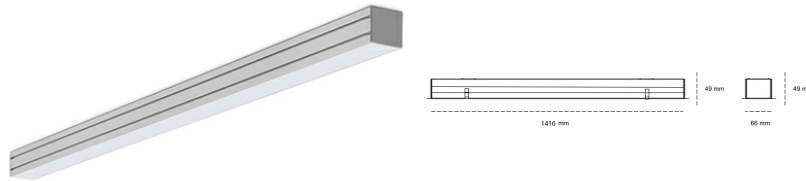

LINEAR LED LINE M 935 46W 1416mm MICROPRYZMA GREY | ON/OFF |

Kod produktu: M140-K0001-5F935-##-C5M-ZLN6_500-##-###

LED	SMD
Barwa światła	3500 [K] STANDARD
CRI	90
Strumień led chip	6675 [lm]
Strumień światła z oprawy	4005 [lm]
Zasilanie systemu	46 [W]
Wydajność oprawy oświetleniowej	87 [lm/W]
Kąt świecenia	MICROPRYZMA
Sterowanie	ON/OFF
MacAdam	3 SDCM

Linear LED

Oprawa profilowa ze źródłem światła LED. Dostępność w kolorze białym, czarnym i szarym. Na zamówienie istnieje możliwość lakierowania na dowolny kolor z palety RAL. Profil wykonany z aluminium. Możliwość montażu natynkowego lub na zawieszach. Dostępne przesłony: nano opal, micro pryzma, low UGR.

OPRAWA

Waga	3,9 [kg]
Ochronność IP , IK , klasa	IP 20, IK 1,
Kolor oprawy	GREY
Rodzaj przesłony	Plastic
Napięcie zasilania	220-240V 50-60Hz

Uwaga: Wszystkie dane są wartościami typowymi. Tolerancja pomiarów +/-10%. Funkcje systemu mogą ulec zmianie wraz z ulepszeniami produktu ze względu na postęp techniczny.