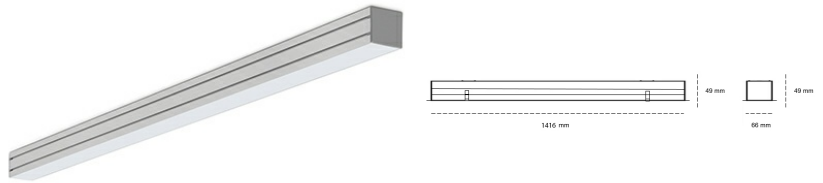

LINEAR LED LINE M 930 46W 1416mm MICROPRYZMA GREY | ON/OFF |

LED	SMD
Barwa światła	3000 [K] STANDARD
CRI	90
Strumień led chip	6450 [lm]
Strumień światła z oprawy	3870 [lm]
Zasilanie systemu	46 [W]
Wydajność oprawy oświetleniowej	84 [lm/W]
Kąt świecenia	MICROPRYZMA
Sterowanie	ON/OFF
MacAdam	3 SDCM

Linear LED

Oprawa profilowa ze źródłem światła LED. Dostępność w kolorze białym, czarnym i szarym. Na zamówienie istnieje możliwość lakierowania na dowolny kolor z palety RAL. Profil wykonany z aluminium. Możliwość montażu natynkowego lub na zawieszach. Dostępne przesłony: nano opał, micro pryzma, low UGR.

OPRAWA

Waga	3,9 [kg]
Ochronność IP , IK , klasa	IP 20, IK 1,
Kolor oprawy	BLACK
Rodzaj przesłony	Plastic
Napięcie zasilania	220-240V 50-60Hz

Uwaga: Wszystkie dane są wartościami typowymi. Tolerancja pomiarów +/-10%. Funkcje systemu mogą ulec zmianie wraz z ulepszeniami produktu ze względu na postęp techniczny.

OPCJE

kolor oprawy do wyboru z palety RAL - na zapytanie, możliwość pomalowania oprawy z uzyskaniem efektu drewna, możliwość sterowania mocą świecenia za pomocą systemu CASAMBI / DALI możliwość zastosowania modułów Tunable White

Wygenerowano: 17.09.2024