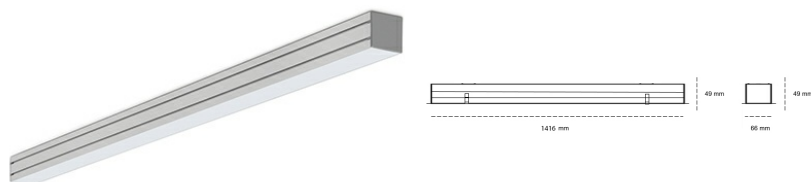

LINEAR LED LINE M 930 33W 1416mm MICROPRYZMA GREY | ON/OFF |

Kod produktu: M140-K0001-5F930-##-C5M-ZLN6_350-##-###

LED	SMD
Barwa światła	3000 [K] STANDARD
CRI	90
Strumień led chip	3720 [lm]
Strumień światła z oprawy	2232 [lm]
Zasilanie systemu	33 [W]
Wydajność oprawy oświetleniowej	68 [lm/W]
Kąt świecenia	MICROPRYZMA
Sterowanie	ON/OFF
MacAdam	3 SDCM

Linear LED

Oprawa profilowa ze źródłem światła LED. Dostępność w kolorze białym, czarnym i szarym. Na zamówienie istnieje możliwość lakierowania na dowolny kolor z palety RAL. Profil wykonany z aluminium. Możliwość montażu natynkowego lub na zawieszach. Dostępne przesłony: nano opal, micro pryzma, low UGR.

OPRAWA

Waga	3,9 [kg]
Ochronność IP , IK , klasa	IP 20, IK 1,
Kolor oprawy	GREY
Rodzaj przesłony	Plastic
Napięcie zasilania	220-240V 50-60Hz

Uwaga: Wszystkie dane są wartościami typowymi. Tolerancja pomiarów +/-10%. Funkcje systemu mogą ulec zmianie wraz z ulepszeniami produktu ze względu na postęp techniczny.