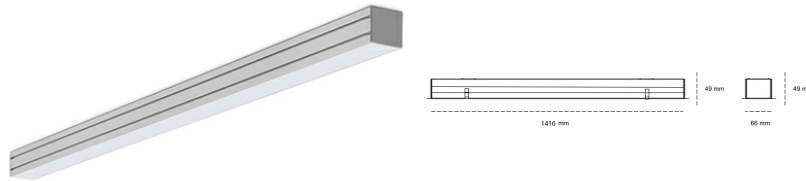

## LINEAR LED LINE M 840 33W 1416mm MICROPRYZMA GREY | ON/OFF |

Kod produktu: M140-K0001-5F840-##-C5M-ZLN6\_350-##-###

LED	SMD
Barwa światła	4000 [K] STANDARD
CRI	80
Strumień led chip	4560 [lm]
Strumień światła z oprawy	2736 [lm]
Zasilanie systemu	33 [W]
Wydajność oprawy oświetleniowej	83 [lm/W]
Kąt świecenia	MICROPRYZMA
Sterowanie	ON/OFF
MacAdam	3 SDCM

### Linear LED

Oprawa profilowa ze źródłem światła LED. Dostępność w kolorze białym, czarnym i szarym. Na zamówienie istnieje możliwość lakierowania na dowolny kolor z palety RAL. Profil wykonany z aluminium. Możliwość montażu natynkowego lub na zawieszach. Dostępne przesłony: nano opal, micro pryzma, low UGR.

### OPRAWA

Waga	3,9 [kg]
Ochronność IP , IK , klasa	IP 20, IK 1,
Kolor oprawy	GREY
Rodzaj przesłony	Plastic
Napięcie zasilania	220-240V 50-60Hz

Uwaga: Wszystkie dane są wartościami typowymi. Tolerancja pomiarów +/-10%. Funkcje systemu mogą ulec zmianie wraz z ulepszeniami produktu ze względu na postęp techniczny.