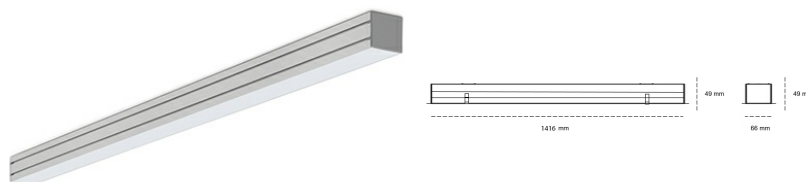

LINEAR LED LINE M 830 33W 1416mm MICROPRYZMA GREY | ON/OFF |

Kod produktu: M140-K0001-5F830-##-C5M-ZLN6_350-##-###

LED	SMD
Barwa światła	3000 [K] STANDARD
CRI	80
Strumień led chip	4368 [lm]
Strumień światła z oprawy	2577 [lm]
Zasilanie systemu	33 [W]
Wydajność oprawy oświetleniowej	78 [lm/W]
Kąt świecenia	MICROPRYZMA
Sterowanie	ON/OFF
MacAdam	3 SDCM

Linear LED

Oprawa profilowa ze źródłem światła LED. Dostępność w kolorze białym, czarnym i szarym. Na zamówienie istnieje możliwość lakierowania na dowolny kolor z palety RAL. Profil wykonany z aluminium. Możliwość montażu natynkowego lub na zawieszach. Dostępne przesłony: nano opal, micro pryzma, low UGR.

OPRAWA

Waga	3,9 [kg]
Ochronność IP , IK , klasa	IP 20, IK 1,
Kolor oprawy	GREY
Rodzaj przesłony	Plastic
Napięcie zasilania	220-240V 50-60Hz

Uwaga: Wszystkie dane są wartościami typowymi. Tolerancja pomiarów +/-10%. Funkcje systemu mogą ulec zmianie wraz z ulepszeniami produktu ze względu na postęp techniczny.