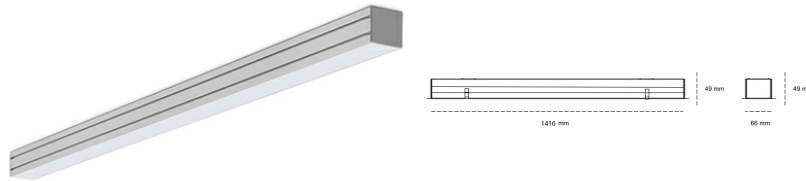

LINEAR LED LINE M 830 33W 1416mm NANO OPAL GREY | ON/OFF |

LED	SMD
Barwa światła	3000 [K] STANDARD
CRI	80
Strumień led chip	4368 [lm]
Strumień światła z oprawy	2577 [lm]
Zasilanie systemu	33 [W]
Wydajność oprawy oświetleniowej	78 [lm/W]
Kąt świecenia	NANO OPAL
Sterowanie	ON/OFF
MacAdam	3 SDCM

Linear LED

Oprawa profilowa ze źródłem światła LED. Dostępność w kolorze białym, czarnym i szarym. Na zamówienie istnieje możliwość lakierowania na dowolny kolor z palety RAL. Profil wykonany z aluminium. Możliwość montażu natynkowego lub na zawieszach. Dostępne przesłony: nano opal, micro pryzma, low UGR.

OPRAWA

Waga	3,9 [kg]
Ochronność IP , IK , klasa	IP 20, IK 1,
Kolor oprawy	GREY
Rodzaj przesłony	Plastic
Napięcie zasilania	220-240V 50-60Hz

Uwaga: Wszystkie dane są wartościami typowymi. Tolerancja pomiarów +/-10%. Funkcje systemu mogą ulec zmianie wraz z ulepszeniami produktu ze względu na postęp techniczny.

OPCJE

kolor oprawy do wyboru z palety RAL - na zapytanie, możliwość pomalowania oprawy z uzyskaniem efektu drewna, możliwość sterowania mocą świecenia za pomocą systemu CASAMBI / DALI możliwość zastosowania modułów Tunable White

Wygenerowano: 16.07.2024

+48 32 388 80 00

www.cora.pl
cora@cora.pl

Ulica: Ignatka Hakuby 18
41-914 Bytom, Polska