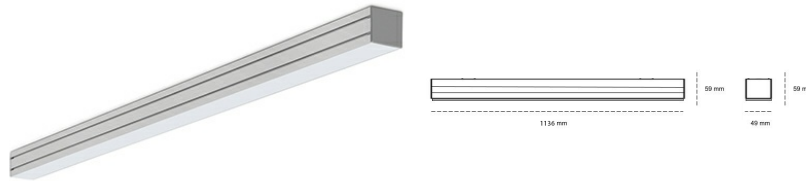

LINEAR LED LINE M 935 27W 1136mm MICROPRYZMA WHITE | ON/OFF |

Kod produktu: M112-K0003-4F935-##-C4M-ZLN6_350-##-###

LED	SMD
Barwa światła	3500 [K] STANDARD
CRI	90
Strumień led chip	2880 [lm]
Strumień światła z oprawy	1728 [lm]
Zasilanie systemu	27 [W]
Wydajność oprawy oświetleniowej	64 [lm/W]
Kąt świecenia	MICROPRYZMA
Sterowanie	ON/OFF
MacAdam	3 SDCM

Linear LED

Oprawa profilowa ze źródłem światła LED. Dostępność w kolorze białym, czarnym i szarym. Na zamówienie istnieje możliwość lakierowania na dowolny kolor z palety RAL. Profil wykonany z aluminium. Możliwość montażu natynkowego lub na zawieszach. Dostępne przesłony: nano opal, micro pryzma, low UGR.

OPRAWA

Waga	3,9 [kg]
Ochronność IP , IK , klasa	IP 20, IK 1,
Kolor oprawy	WHITE
Rodzaj przesłony	Plastic
Napięcie zasilania	220-240V 50-60Hz

Uwaga: Wszystkie dane są wartościami typowymi. Tolerancja pomiarów +/-10%. Funkcje systemu mogą ulec zmianie wraz z ulepszeniami produktu ze względu na postęp techniczny.