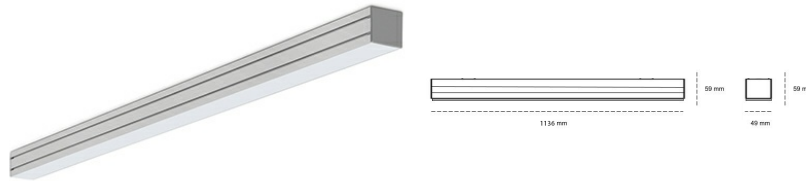

LINEAR LED LINE M 930 38W 1136mm OPAL WHITE | ON/OFF |

Kod produktu: M112-K0003-4F930-##-C4O-ZLN6_500-##-###

LED	SMD
Barwa światła	3000 [K] STANDARD
CRI	90
Strumień led chip	5160 [lm]
Strumień światła z oprawy	2580 [lm]
Zasilanie systemu	38 [W]
Wydajność oprawy oświetleniowej	68 [lm/W]
Kąt świecenia	OPAL
Sterowanie	ON/OFF
MacAdam	3 SDCM

Linear LED

Oprawa profilowa ze źródłem światła LED. Dostępność w kolorze białym, czarnym i szarym. Na zamówienie istnieje możliwość lakierowania na dowolny kolor z palety RAL. Profil wykonany z aluminium. Możliwość montażu natynkowego lub na zawieszach. Dostępne przesłony: nano opal, micro pryzma, low UGR.

OPRAWA

Waga	3,9 [kg]
Ochronność IP , IK , klasa	IP 20, IK 1,
Kolor oprawy	WHITE
Rodzaj przesłony	Plastic
Napięcie zasilania	220-240V 50-60Hz

Uwaga: Wszystkie dane są wartościami typowymi. Tolerancja pomiarów +/-10%. Funkcje systemu mogą ulec zmianie wraz z ulepszeniami produktu ze względu na postęp techniczny.