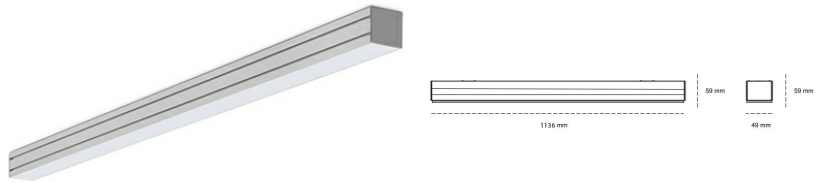

LINEAR LED LINE M 930 38W 1136mm MICROPRYZMA WHITE | ON/OFF |

LED	SMD
Barwa światła	3000 [K] STANDARD
CRI	90
Strumień led chip	5160 [lm]
Strumień światła z oprawy	3096 [lm]
Zasilanie systemu	38 [W]
Wydajność oprawy oświetleniowej	81 [lm/W]
Kąt świecenia	MICROPRYZMA
Sterowanie	ON/OFF
MacAdam	3 SDCM

Linear LED

Oprawa profilowa ze źródłem światła LED. Dostępność w kolorze białym, czarnym i szarym. Na zamówienie istnieje możliwość lakierowania na dowolny kolor z palety RAL. Profil wykonany z aluminium. Możliwość montażu natynkowego lub na zawieszach. Dostępne przesłony: nano opał, micro pryzma, low UGR.

OPRAWA

Waga	3,9 [kg]
Ochronność IP , IK , klasa	IP 20, IK 1,
Kolor oprawy	Plastic
Rodzaj przesłony	220-240V 50-60Hz
Napięcie zasilania	

Uwaga: Wszystkie dane są wartościami typowymi. Tolerancja pomiarów +/-10%. Funkcje systemu mogą ulec zmianie wraz z ulepszeniami produktu ze względu na postęp techniczny.

OPCJE

kolor oprawy do wyboru z palety RAL - na zapytanie, możliwość pomalowania oprawy z uzyskaniem efektu drewna, możliwość sterowania mocą świecenia za pomocą systemu CASAMBI / DALI możliwość zastosowania modułów Tunable White

Wygenerowano: 17.09.2024