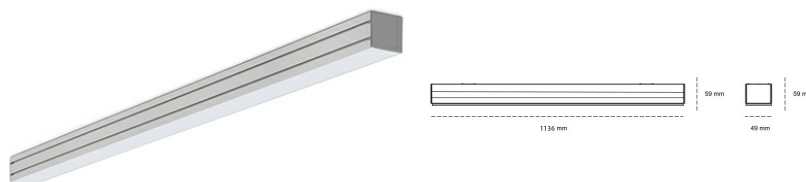

LINEAR LED LINE M 930 38W 1136mm LOW UGR WHITE | ON/OFF |

LED	SMD
Barwa światła	3000 [K] STANDARD
CRI	90
Strumień led chip	5160 [lm]
Strumień światła z oprawy	2373 [lm]
Zasilanie systemu	38 [W]
Wydajność oprawy oświetleniowej	62 [lm/W]
Kąt świecenia	LOW UGR
Sterowanie	ON/OFF
MacAdam	3 SDCM

Linear LED

Oprawa profilowa ze źródłem światła LED. Dostępność w kolorze białym, czarnym i szarym. Na zamówienie istnieje możliwość lakierowania na dowolny kolor z palety RAL. Profil wykonany z aluminium. Możliwość montażu natynkowego lub na zawieszach. Dostępne przesłony: nano opal, micro pryzma, low UGR.

OPRAWA

Waga	3,9 [kg]
Ochronność IP , IK , klasa	IP 20, IK 1,
Kolor oprawy	WHITE
Rodzaj przesłony	Plastic
Napięcie zasilania	220-240V 50-60Hz

Uwaga: Wszystkie dane są wartościami typowymi. Tolerancja pomiarów +/-10%. Funkcje systemu mogą ulec zmianie wraz z ulepszeniami produktu ze względu na postęp techniczny.

OPCJE

kolor oprawy do wyboru z palety RAL - na zapytanie, możliwość pomalowania oprawy z uzyskaniem efektu drewna, możliwość sterowania mocą świecenia za pomocą systemu CASAMBI / DALI możliwość zastosowania modułów Tunable White

Wygenerowano: 16.07.2024

+48 32 388 80 00

www.corra.pl
cora@cora.pl

Ulica: Ignatza Hakuby 18
41-914 Bytom, Polska