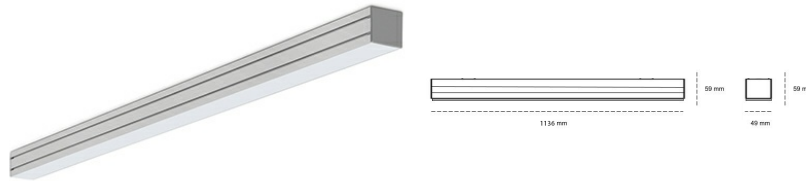

LINEAR LED LINE M 840 38W 1136mm LOW UGR WHITE | ON/OFF |

LED	SMD
Barwa światła	4000 [K] STANDARD
CRI	80
Strumień led chip	6372 [lm]
Strumień światła z oprawy	2931 [lm]
Zasilanie systemu	38 [W]
Wydajność oprawy oświetleniowej	77 [lm/W]
Kąt świecenia	LOW UGR
Sterowanie	ON/OFF
MacAdam	3 SDCM

Linear LED

Oprawa profilowa ze źródłem światła LED. Dostępność w kolorze białym, czarnym i szarym. Na zamówienie istnieje możliwość lakierowania na dowolny kolor z palety RAL. Profil wykonany z aluminium. Możliwość montażu natynkowego lub na zawieszach. Dostępne przesłony: nano opal, micro pryzma, low UGR.

OPRAWA

Waga	3,9 [kg]
Ochronność IP , IK , klasa	IP 20, IK 1,
Kolor oprawy	WHITE
Rodzaj przesłony	Plastic
Napięcie zasilania	220-240V 50-60Hz

Uwaga: Wszystkie dane są wartościami typowymi. Tolerancja pomiarów +/-10%. Funkcje systemu mogą ulec zmianie wraz z ulepszeniami produktu ze względu na postęp techniczny.

OPCJE

kolor oprawy do wyboru z palety RAL - na zapytanie, możliwość pomalowania oprawy z uzyskaniem efektu drewna, możliwość sterowania mocą świecenia za pomocą systemu CASAMBI / DALI możliwość zastosowania modułów Tunable White

Wygenerowano: 16.07.2024

+48 32 388 80 00

www.corra.pl
cora@cora.pl

Ulica: Ignatza Hakuby 18
41-914 Bytom, Polska