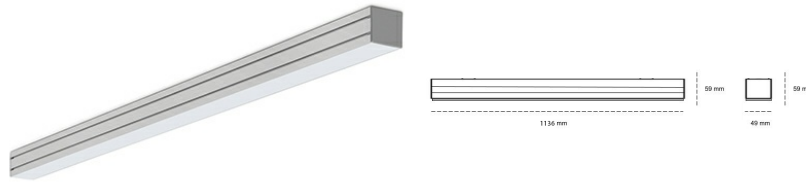

LINEAR LED LINE M 840 38W 1136mm NANO OPAL WHITE | ON/OFF |

Kod produktu: M112-K0003-4F840-##-C4F-ZLN6_500-###-###

LED	SMD
Barwa światła	4000 [K] STANDARD
CRI	80
Strumień led chip	6372 [lm]
Strumień światła z oprawy	3759 [lm]
Zasilanie systemu	38 [W]
Wydajność oprawy oświetleniowej	99 [lm/W]
Kąt świecenia	NANO OPAL
Sterowanie	ON/OFF
MacAdam	3 SDCM

Linear LED

Oprawa profilowa ze źródłem światła LED. Dostępność w kolorze białym, czarnym i szarym. Na zamówienie istnieje możliwość lakierowania na dowolny kolor z palety RAL. Profil wykonany z aluminium. Możliwość montażu natynkowego lub na zawieszach. Dostępne przesłony: nano opal, micro pryzma, low UGR.

OPRAWA

Waga	3,9 [kg]
Ochronność IP , IK , klasa	IP 20, IK 1,
Kolor oprawy	WHITE
Rodzaj przesłony	Plastic
Napięcie zasilania	220-240V 50-60Hz

Uwaga: Wszystkie dane są wartościami typowymi. Tolerancja pomiarów +/-10%. Funkcje systemu mogą ulec zmianie wraz z ulepszeniami produktu ze względu na postęp techniczny.