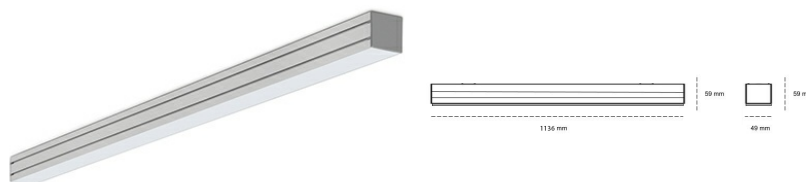

## LINEAR LED LINE M 830 27W 1136mm OPAL WHITE | ON/OFF |

Kod produktu: M112-K0003-4F830-##-C4O-ZLN6\_350-##-###

LED	SMD
Barwa światła	3000 [K] STANDARD
CRI	80
Strumień led chip	3276 [lm]
Strumień światła z oprawy	1638 [lm]
Zasilanie systemu	27 [W]
Wydajność oprawy oświetleniowej	61 [lm/W]
Kąt świecenia	OPAL
Sterowanie	ON/OFF
MacAdam	3 SDCM

### Linear LED

Oprawa profilowa ze źródłem światła LED. Dostępność w kolorze białym, czarnym i szarym. Na zamówienie istnieje możliwość lakierowania na dowolny kolor z palety RAL. Profil wykonany z aluminium. Możliwość montażu natynkowego lub na zawieszach. Dostępne przesłony: nano opal, micro pryzma, low UGR.

### OPRAWA

Waga	3,9 [kg]
Ochronność IP , IK , klasa	IP 20, IK 1,
Kolor oprawy	WHITE
Rodzaj przesłony	Plastic
Napięcie zasilania	220-240V 50-60Hz

Uwaga: Wszystkie dane są wartościami typowymi. Tolerancja pomiarów +/-10%. Funkcje systemu mogą ulec zmianie wraz z ulepszeniami produktu ze względu na postęp techniczny.