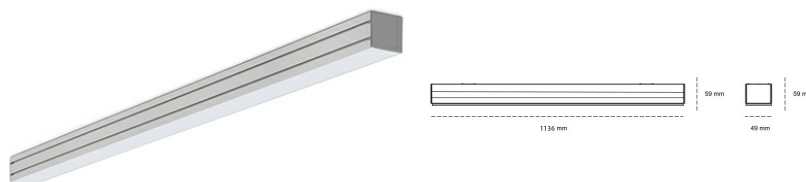

LINEAR LED LINE M 830 38W 1136mm MICROPRYZMA WHITE | ON/OFF |

Kod produktu: M112-K0003-4F830-##-C4M-ZLN6_500-##-###

LED	SMD
Barwa światła	3000 [K] STANDARD
CRI	80
Strumień led chip	6108 [lm]
Strumień światła z oprawy	3603 [lm]
Zasilanie systemu	38 [W]
Wydajność oprawy oświetleniowej	95 [lm/W]
Kąt świecenia	MICROPRYZMA
Sterowanie	ON/OFF
MacAdam	3 SDCM

Linear LED

Oprawa profilowa ze źródłem światła LED. Dostępność w kolorze białym, czarnym i szarym. Na zamówienie istnieje możliwość lakierowania na dowolny kolor z palety RAL. Profil wykonany z aluminium. Możliwość montażu natynkowego lub na zawieszach. Dostępne przesłony: nano opal, micro pryzma, low UGR.

OPRAWA

Waga	3,9 [kg]
Ochronność IP , IK , klasa	IP 20, IK 1,
Kolor oprawy	WHITE
Rodzaj przesłony	Plastic
Napięcie zasilania	220-240V 50-60Hz

Uwaga: Wszystkie dane są wartościami typowymi. Tolerancja pomiarów +/-10%. Funkcje systemu mogą ulec zmianie wraz z ulepszeniami produktu ze względu na postęp techniczny.