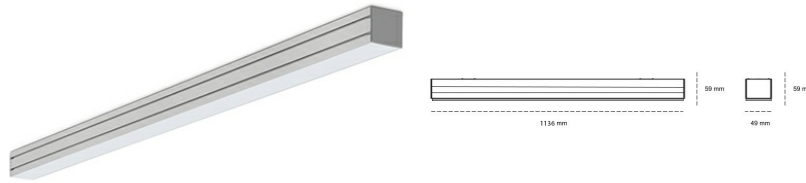

## LINEAR LED LINE M 830 38W 1136mm LOW UGR WHITE | ON/OFF |

Kod produktu: M112-K0003-4F830-##-C4L-ZLN6\_500-##-###

LED	SMD
Barwa światła	3000 [K] STANDARD
CRI	80
Strumień led chip	6108 [lm]
Strumień światła z oprawy	2809 [lm]
Zasilanie systemu	38 [W]
Wydajność oprawy oświetleniowej	74 [lm/W]
Kąt świecenia	LOW UGR
Sterowanie	ON/OFF
MacAdam	3 SDCM

### Linear LED

Oprawa profilowa ze źródłem światła LED. Dostępność w kolorze białym, czarnym i szarym. Na zamówienie istnieje możliwość lakierowania na dowolny kolor z palety RAL. Profil wykonany z aluminium. Możliwość montażu natynkowego lub na zawieszach. Dostępne przesłony: nano opal, micro pryzma, low UGR.

### OPRAWA

Waga	3,9 [kg]
Ochronność IP , IK , klasa	IP 20, IK 1,
Kolor oprawy	WHITE
Rodzaj przesłony	Plastic
Napięcie zasilania	220-240V 50-60Hz

Uwaga: Wszystkie dane są wartościami typowymi. Tolerancja pomiarów +/-10%. Funkcje systemu mogą ulec zmianie wraz z ulepszeniami produktu ze względu na postęp techniczny.