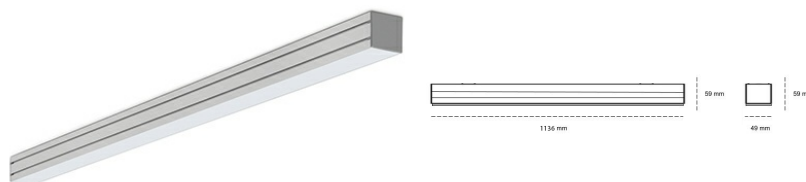

LINEAR LED LINE M 940 38W 1136mm MICROPRYZMA BLACK | ON/OFF |

Kod produktu: M112-K0002-4F940-##-C4M-ZLN6_500-##-###

LED	SMD
Barwa światła	4000 [K] STANDARD
CRI	90
Strumień led chip	6108 [lm]
Strumień światła z oprawy	3664 [lm]
Zasilanie systemu	38 [W]
Wydajność oprawy oświetleniowej	96 [lm/W]
Kąt świecenia	MICROPRYZMA
Sterowanie	ON/OFF
MacAdam	3 SDCM

Linear LED

Oprawa profilowa ze źródłem światła LED. Dostępność w kolorze białym, czarnym i szarym. Na zamówienie istnieje możliwość lakierowania na dowolny kolor z palety RAL. Profil wykonany z aluminium. Możliwość montażu natynkowego lub na zawieszach. Dostępne przesłony: nano opal, micro pryzma, low UGR.

OPRAWA

Waga	3,9 [kg]
Ochronność IP , IK , klasa	IP 20, IK 1,
Kolor oprawy	BLACK
Rodzaj przesłony	Plastic
Napięcie zasilania	220-240V 50-60Hz

Uwaga: Wszystkie dane są wartościami typowymi. Tolerancja pomiarów +/-10%. Funkcje systemu mogą ulec zmianie wraz z ulepszeniami produktu ze względu na postęp techniczny.