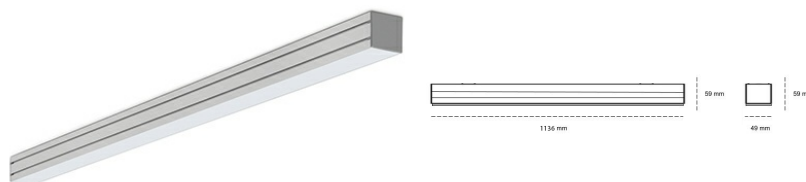

LINEAR LED LINE M 930 27W 1136mm MICROPRYZMA BLACK | ON/OFF |

Kod produktu: M112-K0002-4F930-##-C4M-ZLN6_350-##-###

LED	SMD
Barwa światła	3000 [K] STANDARD
CRI	90
Strumień led chip	2790 [lm]
Strumień światła z oprawy	1674 [lm]
Zasilanie systemu	27 [W]
Wydajność oprawy oświetleniowej	62 [lm/W]
Kąt świecenia	MICROPRYZMA
Sterowanie	ON/OFF
MacAdam	3 SDCM

Linear LED

Oprawa profilowa ze źródłem światła LED. Dostępność w kolorze białym, czarnym i szarym. Na zamówienie istnieje możliwość lakierowania na dowolny kolor z palety RAL. Profil wykonany z aluminium. Możliwość montażu natynkowego lub na zawieszach. Dostępne przesłony: nano opal, micro pryzma, low UGR.

OPRAWA

Waga	3,9 [kg]
Ochronność IP , IK , klasa	IP 20, IK 1,
Kolor oprawy	BLACK
Rodzaj przesłony	Plastic
Napięcie zasilania	220-240V 50-60Hz

Uwaga: Wszystkie dane są wartościami typowymi. Tolerancja pomiarów +/-10%. Funkcje systemu mogą ulec zmianie wraz z ulepszeniami produktu ze względu na postęp techniczny.