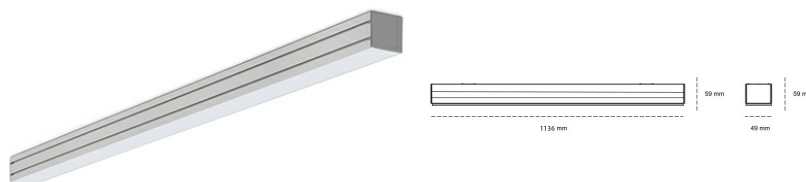

LINEAR LED LINE M 930 38W 1136mm LOW UGR BLACK | ON/OFF |

LED	SMD
Barwa światła	3000 [K] STANDARD
CRI	90
Strumień led chip	5160 [lm]
Strumień światła z oprawy	2373 [lm]
Zasilanie systemu	38 [W]
Wydajność oprawy oświetleniowej	62 [lm/W]
Kąt świecenia	LOW UGR
Sterowanie	ON/OFF
MacAdam	3 SDCM

Linear LED

Oprawa profilowa ze źródłem światła LED. Dostępność w kolorze białym, czarnym i szarym. Na zamówienie istnieje możliwość lakierowania na dowolny kolor z palety RAL. Profil wykonany z aluminium. Możliwość montażu natynkowego lub na zawieszach. Dostępne przesłony: nano opal, micro pryzma, low UGR.

OPRAWA

Waga	3,9 [kg]
Ochronność IP , IK , klasa	IP 20, IK 1,
Kolor oprawy	BLACK
Rodzaj przesłony	Plastic
Napięcie zasilania	220-240V 50-60Hz

Uwaga: Wszystkie dane są wartościami typowymi. Tolerancja pomiarów +/-10%. Funkcje systemu mogą ulec zmianie wraz z ulepszeniami produktu ze względu na postęp techniczny.

OPCJE

kolor oprawy do wyboru z palety RAL - na zapytanie, możliwość pomalowania oprawy z uzyskaniem efektu drewna, możliwość sterowania mocą świecenia za pomocą systemu CASAMBI / DALI możliwość zastosowania modułów Tunable White

Wygenerowano: 16.07.2024

+48 32 388 80 00

www.corra.pl
cora@cora.pl

Ulica: Ignatza Hakuby 18
41-914 Bytom, Polska