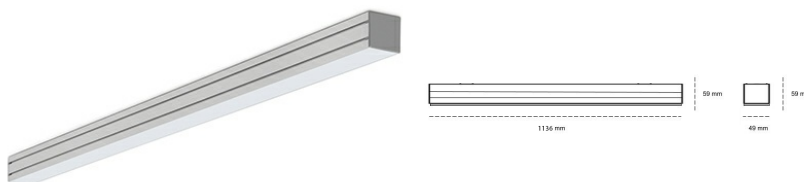

## LINEAR LED LINE M 830 38W 1136mm MICROPRYZMA BLACK | ON/OFF |

Kod produktu: M112-K0002-4F830-##-C4M-ZLN6\_500-##-###

LED	SMD
Barwa światła	3000 [K] STANDARD
CRI	80
Strumień led chip	6108 [lm]
Strumień światła z oprawy	3603 [lm]
Zasilanie systemu	38 [W]
Wydajność oprawy oświetleniowej	95 [lm/W]
Kąt świecenia	MICROPRYZMA
Sterowanie	ON/OFF
MacAdam	3 SDCM

### Linear LED

Oprawa profilowa ze źródłem światła LED. Dostępność w kolorze białym, czarnym i szarym. Na zamówienie istnieje możliwość lakierowania na dowolny kolor z palety RAL. Profil wykonany z aluminium. Możliwość montażu natynkowego lub na zawieszach. Dostępne przesłony: nano opal, micro pryzma, low UGR.

### OPRAWA

Waga	3,9 [kg]
Ochronność IP , IK , klasa	IP 20, IK 1,
Kolor oprawy	BLACK
Rodzaj przesłony	Plastic
Napięcie zasilania	220-240V 50-60Hz

Uwaga: Wszystkie dane są wartościami typowymi. Tolerancja pomiarów +/-10%. Funkcje systemu mogą ulec zmianie wraz z ulepszeniami produktu ze względu na postęp techniczny.