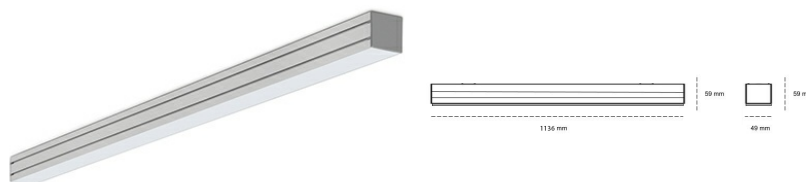

LINEAR LED LINE M 830 27W 1136mm MICROPRYZMA BLACK | ON/OFF |

Kod produktu: M112-K0002-4F830-##-C4M-ZLN6_350-##-###

LED	SMD
Barwa światła	3000 [K] STANDARD
CRI	80
Strumień led chip	3276 [lm]
Strumień światła z oprawy	1932 [lm]
Zasilanie systemu	27 [W]
Wydajność oprawy oświetleniowej	72 [lm/W]
Kąt świecenia	MICROPRYZMA
Sterowanie	ON/OFF
MacAdam	3 SDCM

Linear LED

Oprawa profilowa ze źródłem światła LED. Dostępność w kolorze białym, czarnym i szarym. Na zamówienie istnieje możliwość lakierowania na dowolny kolor z palety RAL. Profil wykonany z aluminium. Możliwość montażu natynkowego lub na zawieszach. Dostępne przesłony: nano opal, micro pryzma, low UGR.

OPRAWA

Waga	3,9 [kg]
Ochronność IP , IK , klasa	IP 20, IK 1,
Kolor oprawy	BLACK
Rodzaj przesłony	Plastic
Napięcie zasilania	220-240V 50-60Hz

Uwaga: Wszystkie dane są wartościami typowymi. Tolerancja pomiarów +/-10%. Funkcje systemu mogą ulec zmianie wraz z ulepszeniami produktu ze względu na postęp techniczny.