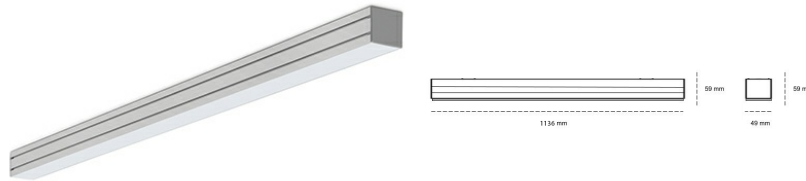

LINEAR LED LINE M 935 38W 1136mm MICROPRYZMA GREY | ON/OFF |

Kod produktu: M112-K0001-4F935-##-C4M-ZLN6_500-##-###

LED	SMD
Barwa światła	3500 [K] STANDARD
CRI	90
Strumień led chip	5340 [lm]
Strumień światła z oprawy	3204 [lm]
Zasilanie systemu	38 [W]
Wydajność oprawy oświetleniowej	84 [lm/W]
Kąt świecenia	MICROPRYZMA
Sterowanie	ON/OFF
MacAdam	3 SDCM

Linear LED

Oprawa profilowa ze źródłem światła LED. Dostępność w kolorze białym, czarnym i szarym. Na zamówienie istnieje możliwość lakierowania na dowolny kolor z palety RAL. Profil wykonany z aluminium. Możliwość montażu natynkowego lub na zawieszach. Dostępne przesłony: nano opal, micro pryzma, low UGR.

OPRAWA

Waga	3,9 [kg]
Ochronność IP , IK , klasa	IP 20, IK 1,
Kolor oprawy	GREY
Rodzaj przesłony	Plastic
Napięcie zasilania	220-240V 50-60Hz

Uwaga: Wszystkie dane są wartościami typowymi. Tolerancja pomiarów +/-10%. Funkcje systemu mogą ulec zmianie wraz z ulepszeniami produktu ze względu na postęp techniczny.