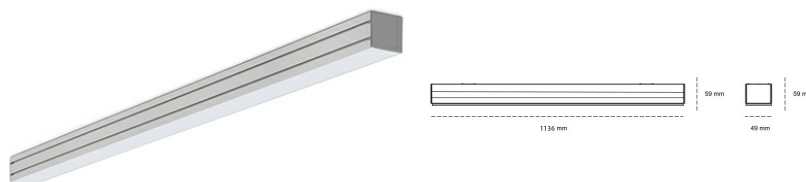

LINEAR LED LINE M 935 27W 1136mm MICROPRYZMA GREY | ON/OFF |

Kod produktu: M112-K0001-4F935-##-C4M-ZLN6_350-##-###

LED	SMD
Barwa światła	3500 [K] STANDARD
CRI	90
Strumień led chip	2880 [lm]
Strumień światła z oprawy	1728 [lm]
Zasilanie systemu	27 [W]
Wydajność oprawy oświetleniowej	64 [lm/W]
Kąt świecenia	MICROPRYZMA
Sterowanie	ON/OFF
MacAdam	3 SDCM

Linear LED

Oprawa profilowa ze źródłem światła LED. Dostępność w kolorze białym, czarnym i szarym. Na zamówienie istnieje możliwość lakierowania na dowolny kolor z palety RAL. Profil wykonany z aluminium. Możliwość montażu natynkowego lub na zawieszach. Dostępne przesłony: nano opal, micro pryzma, low UGR.

OPRAWA

Waga	3,9 [kg]
Ochronność IP , IK , klasa	IP 20, IK 1,
Kolor oprawy	GREY
Rodzaj przesłony	Plastic
Napięcie zasilania	220-240V 50-60Hz

Uwaga: Wszystkie dane są wartościami typowymi. Tolerancja pomiarów +/-10%. Funkcje systemu mogą ulec zmianie wraz z ulepszeniami produktu ze względu na postęp techniczny.