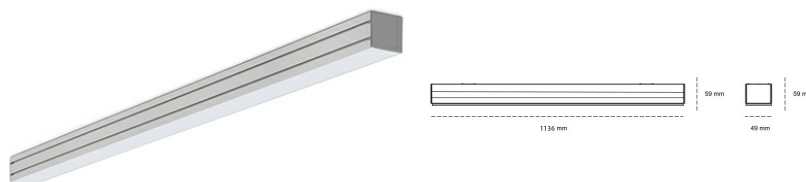

LINEAR LED LINE M 840 38W 1136mm NANO OPAL GREY | ON/OFF |

LED	SMD
Barwa światła	4000 [K] STANDARD
CRI	80
Strumień led chip	6372 [lm]
Strumień światła z oprawy	3759 [lm]
Zasilanie systemu	38 [W]
Wydajność oprawy oświetleniowej	99 [lm/W]
Kąt świecenia	NANO OPAL
Sterowanie	ON/OFF
MacAdam	3 SDCM

Linear LED

Oprawa profilowa ze źródłem światła LED. Dostępność w kolorze białym, czarnym i szarym. Na zamówienie istnieje możliwość lakierowania na dowolny kolor z palety RAL. Profil wykonany z aluminium. Możliwość montażu natynkowego lub na zawieszach. Dostępne przesłony: nano opal, micro pryzma, low UGR.

OPRAWA

Waga	3,9 [kg]
Ochronność IP , IK , klasa	IP 20, IK 1,
Kolor oprawy	GREY
Rodzaj przesłony	Plastic
Napięcie zasilania	220-240V 50-60Hz

Uwaga: Wszystkie dane są wartościami typowymi. Tolerancja pomiarów +/-10%. Funkcje systemu mogą ulec zmianie wraz z ulepszeniami produktu ze względu na postęp techniczny.

OPCJE

kolor oprawy do wyboru z palety RAL - na zapytanie, możliwość pomalowania oprawy z uzyskaniem efektu drewna, możliwość sterowania mocą świecenia za pomocą systemu CASAMBI / DALI możliwość zastosowania modułów Tunable White

Wygenerowano: 14.08.2024

+48 32 388 80 00

www.corra.pl
cora@cora.pl

Ulica: Ignatza Hakuby 18
41-914 Bytom, Polska