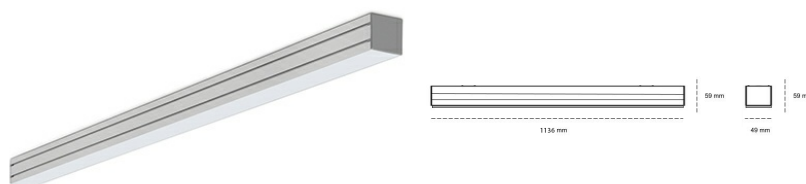

## LINEAR LED LINE M 830 38W 1136mm MICROPRYZMA GREY | ON/OFF |

Kod produktu: M112-K0001-4F830-##-C4M-ZLN6\_500-##-###

LED	SMD
Barwa światła	3000 [K] STANDARD
CRI	80
Strumień led chip	6108 [lm]
Strumień światła z oprawy	3603 [lm]
Zasilanie systemu	38 [W]
Wydajność oprawy oświetleniowej	95 [lm/W]
Kąt świecenia	MICROPRYZMA
Sterowanie	ON/OFF
MacAdam	3 SDCM

### Linear LED

Oprawa profilowa ze źródłem światła LED. Dostępność w kolorze białym, czarnym i szarym. Na zamówienie istnieje możliwość lakierowania na dowolny kolor z palety RAL. Profil wykonany z aluminium. Możliwość montażu natynkowego lub na zawieszach. Dostępne przesłony: nano opal, micro pryzma, low UGR.

### OPRAWA

Waga	3,9 [kg]
Ochronność IP , IK , klasa	IP 20, IK 1,
Kolor oprawy	GREY
Rodzaj przesłony	Plastic
Napięcie zasilania	220-240V 50-60Hz

Uwaga: Wszystkie dane są wartościami typowymi. Tolerancja pomiarów +/-10%. Funkcje systemu mogą ulec zmianie wraz z ulepszeniami produktu ze względu na postęp techniczny.