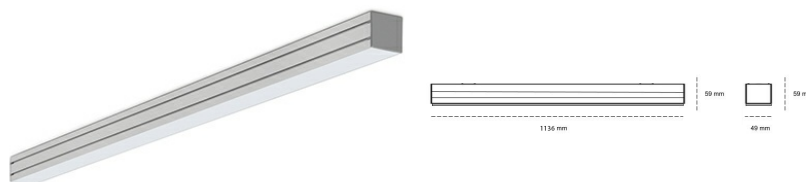

LINEAR LED LINE M 830 27W 1136mm MICROPRYZMA GREY | ON/OFF |

Kod produktu: M112-K0001-4F830-##-C4M-ZLN6_350-##-###

LED	SMD
Barwa światła	3000 [K] STANDARD
CRI	80
Strumień led chip	3276 [lm]
Strumień światła z oprawy	1932 [lm]
Zasilanie systemu	27 [W]
Wydajność oprawy oświetleniowej	72 [lm/W]
Kąt świecenia	MICROPRYZMA
Sterowanie	ON/OFF
MacAdam	3 SDCM

Linear LED

Oprawa profilowa ze źródłem światła LED. Dostępność w kolorze białym, czarnym i szarym. Na zamówienie istnieje możliwość lakierowania na dowolny kolor z palety RAL. Profil wykonany z aluminium. Możliwość montażu natynkowego lub na zawieszach. Dostępne przesłony: nano opal, micro pryzma, low UGR.

OPRAWA

Waga	3,9 [kg]
Ochronność IP , IK , klasa	IP 20, IK 1,
Kolor oprawy	GREY
Rodzaj przesłony	Plastic
Napięcie zasilania	220-240V 50-60Hz

Uwaga: Wszystkie dane są wartościami typowymi. Tolerancja pomiarów +/-10%. Funkcje systemu mogą ulec zmianie wraz z ulepszeniami produktu ze względu na postęp techniczny.