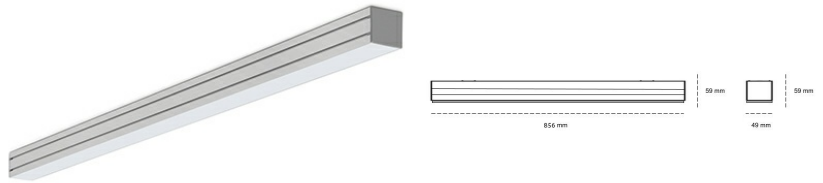

LINEAR LED LINE M 935 21W 856mm OPAL WHITE | ON/OFF |

LED	SMD
Barwa światła	3500 [K] STANDARD
CRI	90
Strumień led chip	1920 [lm]
Strumień światła z oprawy	960 [lm]
Zasilanie systemu	21 [W]
Wydajność oprawy oświetleniowej	46 [lm/W]
Kąt świecenia	OPAL
Sterowanie	ON/OFF
MacAdam	3 SDCM

Linear LED

Oprawa profilowa ze źródłem światła LED. Dostępność w kolorze białym, czarnym i szarym. Na zamówienie istnieje możliwość lakierowania na dowolny kolor z palety RAL. Profil wykonany z aluminium. Możliwość montażu natynkowego lub na zawieszach. Dostępne przesłony: nano opal, micro pryzma, low UGR.

OPRAWA

Waga	3,9 [kg]
Ochronność IP , IK , klasa	IP 20, IK 1,
Kolor oprawy	Plastic
Rodzaj przesłony	220-240V 50-60Hz
Napięcie zasilania	

Uwaga: Wszystkie dane są wartościami typowymi. Tolerancja pomiarów +/-10%. Funkcje systemu mogą ulec zmianie wraz z ulepszeniami produktu ze względu na postęp techniczny.

OPCJE

kolor oprawy do wyboru z palety RAL - na zapytanie, możliwość pomalowania oprawy z uzyskaniem efektu drewna, możliwość sterowania mocą świecenia za pomocą systemu CASAMBI / DALI możliwość zastosowania modułów Tunable White

Wygenerowano: 17.09.2024