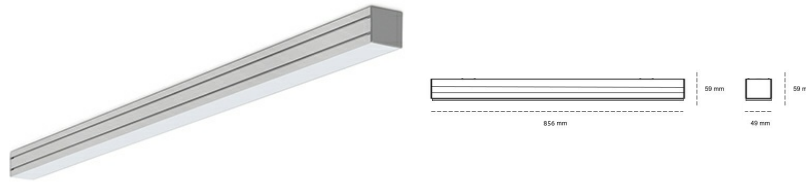

## LINEAR LED LINE M 930 21W 856mm OPAL WHITE | ON/OFF |

Kod produktu: M084-K0003-3F930-##-C3O-ZLN6\_350-##-###

LED	SMD
Barwa światła	3000 [K] STANDARD
CRI	90
Strumień led chip	1860 [lm]
Strumień światła z oprawy	930 [lm]
Zasilanie systemu	21 [W]
Wydajność oprawy oświetleniowej	44 [lm/W]
Kąt świecenia	OPAL
Sterowanie	ON/OFF
MacAdam	3 SDCM

### Linear LED

Oprawa profilowa ze źródłem światła LED. Dostępność w kolorze białym, czarnym i szarym. Na zamówienie istnieje możliwość lakierowania na dowolny kolor z palety RAL. Profil wykonany z aluminium. Możliwość montażu natynkowego lub na zawieszach. Dostępne przesłony: nano opal, micro pryzma, low UGR.

### OPRAWA

Waga	3,9 [kg]
Ochronność IP , IK , klasa	IP 20, IK 1,
Kolor oprawy	WHITE
Rodzaj przesłony	Plastic
Napięcie zasilania	220-240V 50-60Hz

Uwaga: Wszystkie dane są wartościami typowymi. Tolerancja pomiarów +/-10%. Funkcje systemu mogą ulec zmianie wraz z ulepszeniami produktu ze względu na postęp techniczny.