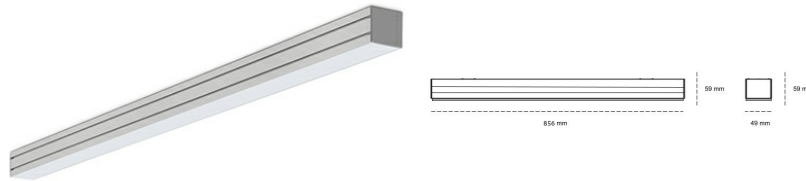

LINEAR LED LINE M 930 29W 856mm LOW UGR WHITE | ON/OFF |

LED	SMD
Barwa światła	3000 [K] STANDARD
CRI	90
Strumień led chip	3870 [lm]
Strumień światła z oprawy	1780 [lm]
Zasilanie systemu	29 [W]
Wydajność oprawy oświetleniowej	61 [lm/W]
Kąt świecenia	LOW UGR
Sterowanie	ON/OFF
MacAdam	3 SDCM

Linear LED

Oprawa profilowa ze źródłem światła LED. Dostępność w kolorze białym, czarnym i szarym. Na zamówienie istnieje możliwość lakierowania na dowolny kolor z palety RAL. Profil wykonany z aluminium. Możliwość montażu natynkowego lub na zawieszach. Dostępne przesłony: nano opal, micro pryzma, low UGR.

OPRAWA

Waga	3,9 [kg]
Ochronność IP , IK , klasa	IP 20, IK 1,
Kolor oprawy	WHITE
Rodzaj przesłony	Plastic
Napięcie zasilania	220-240V 50-60Hz

Uwaga: Wszystkie dane są wartościami typowymi. Tolerancja pomiarów +/-10%. Funkcje systemu mogą ulec zmianie wraz z ulepszeniami produktu ze względu na postęp techniczny.

OPCJE

kolor oprawy do wyboru z palety RAL - na zapytanie, możliwość pomalowania oprawy z uzyskaniem efektu drewna, możliwość sterowania mocą świecenia za pomocą systemu CASAMBI / DALI możliwość zastosowania modułów Tunable White

Wygenerowano: 16.07.2024

+48 32 388 80 00

www.corra.pl
cora@cora.pl

Ulica: Ignatza Hakuby 18
41-914 Bytom, Polska