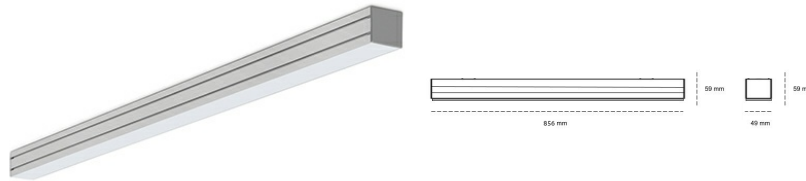

LINEAR LED LINE M 930 21W 856mm NANO OPAL WHITE | ON/OFF |

LED	SMD
Barwa światła	3000 [K] STANDARD
CRI	90
Strumień led chip	1860 [lm]
Strumień światła z oprawy	1116 [lm]
Zasilanie systemu	21 [W]
Wydajność oprawy oświetleniowej	53 [lm/W]
Kąt świecenia	NANO OPAL
Sterowanie	ON/OFF
MacAdam	3 SDCM

Linear LED

Oprawa profilowa ze źródłem światła LED. Dostępność w kolorze białym, czarnym i szarym. Na zamówienie istnieje możliwość lakierowania na dowolny kolor z palety RAL. Profil wykonany z aluminium. Możliwość montażu natynkowego lub na zawieszach. Dostępne przesłony: nano opal, micro pryzma, low UGR.

OPRAWA

Waga	3,9 [kg]
Ochronność IP , IK , klasa	IP 20, IK 1,
Kolor oprawy	WHITE
Rodzaj przesłony	Plastic
Napięcie zasilania	220-240V 50-60Hz

Uwaga: Wszystkie dane są wartościami typowymi. Tolerancja pomiarów +/-10%. Funkcje systemu mogą ulec zmianie wraz z ulepszeniami produktu ze względu na postęp techniczny.

OPCJE

kolor oprawy do wyboru z palety RAL - na zapytanie, możliwość pomalowania oprawy z uzyskaniem efektu drewna, możliwość sterowania mocą świecenia za pomocą systemu CASAMBI / DALI możliwość zastosowania modułów Tunable White

Wygenerowano: 16.07.2024

+48 32 388 80 00

www.corra.pl
cora@cora.pl

Ulica: Ignatka Hakuby 18
41-914 Bytom, Polska