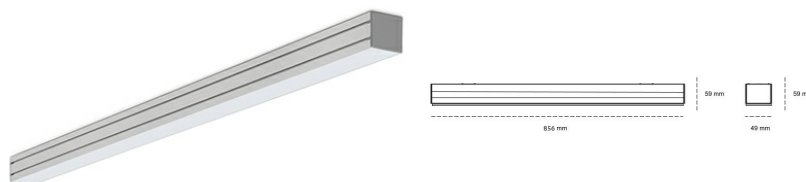

LINEAR LED LINE M 840 21W 856mm NANO OPAL WHITE | ON/OFF |

LED	SMD
Barwa światła	4000 [K] STANDARD
CRI	80
Strumień led chip	2280 [lm]
Strumień światła z oprawy	1345 [lm]
Zasilanie systemu	21 [W]
Wydajność oprawy oświetleniowej	64 [lm/W]
Kąt świecenia	NANO OPAL
Sterowanie	ON/OFF
MacAdam	3 SDCM

Linear LED

Oprawa profilowa ze źródłem światła LED. Dostępność w kolorze białym, czarnym i szarym. Na zamówienie istnieje możliwość lakierowania na dowolny kolor z palety RAL. Profil wykonany z aluminium. Możliwość montażu natynkowego lub na zawieszach. Dostępne przesłony: nano opal, micro przyzma, low UGR.

OPRAWA

Waga	3,9 [kg]
Ochronność IP , IK , klasa	IP 20, IK 1,
Kolor oprawy	WHITE
Rodzaj przesłony	Plastic
Napięcie zasilania	220-240V 50-60Hz

Uwaga: Wszystkie dane są wartościami typowymi. Tolerancja pomiarów +/-10%. Funkcje systemu mogą ulec zmianie wraz z ulepszeniami produktu ze względu na postęp techniczny.

OPCJE

kolor oprawy do wyboru z palety RAL - na zapytanie, możliwość pomalowania oprawy z uzyskaniem efektu drewna, możliwość sterowania mocą świecenia za pomocą systemu CASAMBI / DALI możliwość zastosowania modułów Tunable White

Wygenerowano: 16.07.2024

+48 32 388 80 00

www.cora.pl
cora@cora.pl

Ulica: Ignatka Hakuby 18
41-914 Bytom, Polska