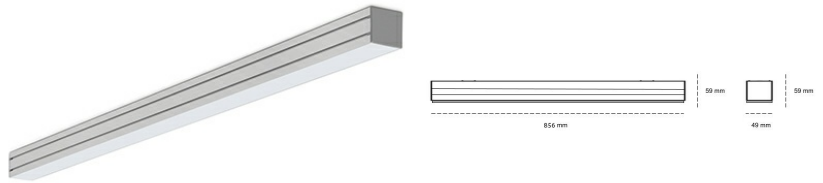

LINEAR LED LINE M 830 29W 856mm MICROPRYZMA WHITE | ON/OFF |

LED	SMD
Barwa światła	3000 [K] STANDARD
CRI	80
Strumień led chip	4581 [lm]
Strumień światła z oprawy	2702 [lm]
Zasilanie systemu	29 [W]
Wydajność oprawy oświetleniowej	93 [lm/W]
Kąt świecenia	MICROPRYZMA
Sterowanie	ON/OFF
MacAdam	3 SDCM

Linear LED

Oprawa profilowa ze źródłem światła LED. Dostępność w kolorze białym, czarnym i szarym. Na zamówienie istnieje możliwość lakierowania na dowolny kolor z palety RAL. Profil wykonany z aluminium. Możliwość montażu natynkowego lub na zawieszach. Dostępne przesłony: nano opał, micro pryzma, low UGR.

OPRAWA

Waga	3,9 [kg]
Ochronność IP , IK , klasa	IP 20, IK 1,
Kolor oprawy	Plastic
Rodzaj przesłony	220-240V 50-60Hz
Napięcie zasilania	

Uwaga: Wszystkie dane są wartościami typowymi. Tolerancja pomiarów +/-10%. Funkcje systemu mogą ulec zmianie wraz z ulepszeniami produktu ze względu na postęp techniczny.

OPCJE

kolor oprawy do wyboru z palety RAL - na zapytanie, możliwość pomalowania oprawy z uzyskaniem efektu drewna, możliwość sterowania mocą świecenia za pomocą systemu CASAMBI / DALI możliwość zastosowania modułów Tunable White

Wygenerowano: 17.09.2024

+48 32 388 80 00

www.cora.pl
cora@cora.pl

Ulica Janusza Hakuby 18
41-914 Bytom, Polska