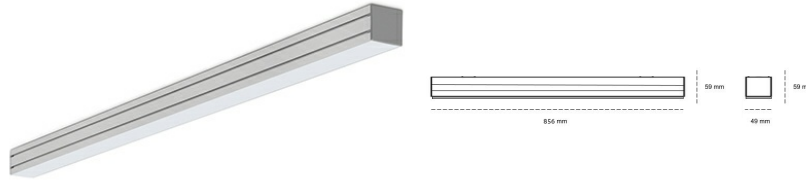

LINEAR LED LINE M 830 21W 856mm MICROPRYZMA WHITE | ON/OFF |

LED	SMD
Barwa światła	3000 [K] STANDARD
CRI	80
Strumień led chip	2184 [lm]
Strumień światła z oprawy	1288 [lm]
Zasilanie systemu	21 [W]
Wydajność oprawy oświetleniowej	61 [lm/W]
Kąt świecenia	MICROPRYZMA
Sterowanie	ON/OFF
MacAdam	3 SDCM

Linear LED

Oprawa profilowa ze źródłem światła LED. Dostępność w kolorze białym, czarnym i szarym. Na zamówienie istnieje możliwość lakierowania na dowolny kolor z palety RAL. Profil wykonany z aluminium. Możliwość montażu natynkowego lub na zawieszach. Dostępne przesłony: nano opal, micro pryzma, low UGR.

OPRAWA

Waga	3,9 [kg]
Ochronność IP , IK , klasa	IP 20, IK 1,
Kolor oprawy	WHITE
Rodzaj przesłony	Plastic
Napięcie zasilania	220-240V 50-60Hz

Uwaga: Wszystkie dane są wartościami typowymi. Tolerancja pomiarów +/-10%. Funkcje systemu mogą ulec zmianie wraz z ulepszeniami produktu ze względu na postęp techniczny.

OPCJE

kolor oprawy do wyboru z palety RAL - na zapytanie, możliwość pomalowania oprawy z uzyskaniem efektu drewna, możliwość sterowania mocą świecenia za pomocą systemu CASAMBI / DALI możliwość zastosowania modułów Tunable White

Wygenerowano: 16.07.2024

+48 32 388 80 00

www.corra.pl
cora@cora.pl

Ulica: Ignatza Hakuby 18
41-914 Bytom, Polska