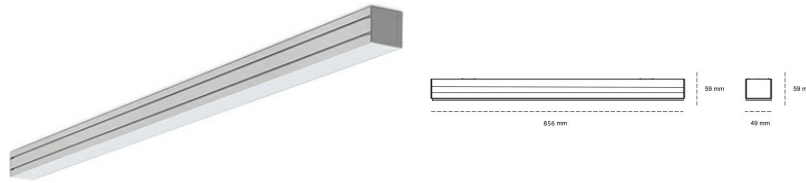

## LINEAR LED LINE M 830 21W 856mm LOW UGR WHITE | ON/OFF |

Kod produktu: M084-K0003-3F830-##-C3L-ZLN6\_350-###-###

LED	SMD
Barwa światła	3000 [K] STANDARD
CRI	80
Strumień led chip	2184 [lm]
Strumień światła z oprawy	1004 [lm]
Zasilanie systemu	21 [W]
Wydajność oprawy oświetleniowej	48 [lm/W]
Kąt świecenia	LOW UGR
Sterowanie	ON/OFF
MacAdam	3 SDCM

### Linear LED

Oprawa profilowa ze źródłem światła LED. Dostępność w kolorze białym, czarnym i szarym. Na zamówienie istnieje możliwość lakierowania na dowolny kolor z palety RAL. Profil wykonany z aluminium. Możliwość montażu natynkowego lub na zawieszach. Dostępne przesłony: nano opal, micro pryzma, low UGR.

### OPRAWA

Waga	3,9 [kg]
Ochronność IP , IK , klasa	IP 20, IK 1,
Kolor oprawy	WHITE
Rodzaj przesłony	Plastic
Napięcie zasilania	220-240V 50-60Hz

Uwaga: Wszystkie dane są wartościami typowymi. Tolerancja pomiarów +/-10%. Funkcje systemu mogą ulec zmianie wraz z ulepszeniami produktu ze względu na postęp techniczny.