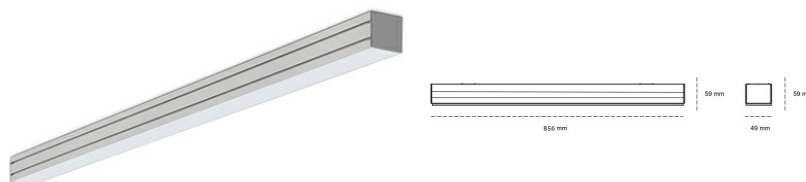

LINEAR LED LINE M 940 21W 856mm MICROPRYZMA BLACK | ON/OFF |

Kod produktu: M084-K0002-3F940-##-C3M-ZLN6_350-##-###

LED	SMD
Barwa światła	4000 [K] STANDARD
CRI	90
Strumień led chip	2184 [lm]
Strumień światła z oprawy	1310 [lm]
Zasilanie systemu	21 [W]
Wydajność oprawy oświetleniowej	62 [lm/W]
Kąt świecenia	MICROPRYZMA
Sterowanie	ON/OFF
MacAdam	3 SDCM

Linear LED

Oprawa profilowa ze źródłem światła LED. Dostępność w kolorze białym, czarnym i szarym. Na zamówienie istnieje możliwość lakierowania na dowolny kolor z palety RAL. Profil wykonany z aluminium. Możliwość montażu natynkowego lub na zawieszach. Dostępne przesłony: nano opal, micro pryzma, low UGR.

OPRAWA

Waga	3,9 [kg]
Ochronność IP , IK , klasa	IP 20, IK 1,
Kolor oprawy	BLACK
Rodzaj przesłony	Plastic
Napięcie zasilania	220-240V 50-60Hz

Uwaga: Wszystkie dane są wartościami typowymi. Tolerancja pomiarów +/-10%. Funkcje systemu mogą ulec zmianie wraz z ulepszeniami produktu ze względu na postęp techniczny.