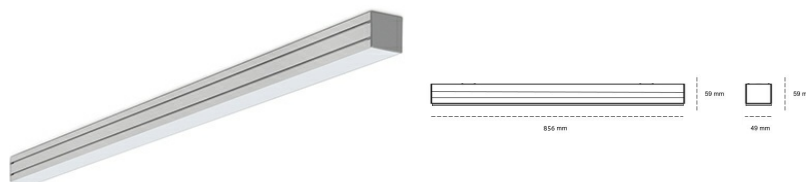

LINEAR LED LINE M 940 21W 856mm NANO OPAL BLACK | ON/OFF |

LED	SMD
Barwa światła	4000 [K] STANDARD
CRI	90
Strumień led chip	2184 [lm]
Strumień światła z oprawy	1288 [lm]
Zasilanie systemu	21 [W]
Wydajność oprawy oświetleniowej	61 [lm/W]
Kąt świecenia	NANO OPAL
Sterowanie	ON/OFF
MacAdam	3 SDCM

Linear LED

Oprawa profilowa ze źródłem światła LED. Dostępność w kolorze białym, czarnym i szarym. Na zamówienie istnieje możliwość lakierowania na dowolny kolor z palety RAL. Profil wykonany z aluminium. Możliwość montażu natynkowego lub na zawieszach. Dostępne przesłony: nano opal, micro pryzma, low UGR.

OPRAWA

Waga	3,9 [kg]
Ochronność IP , IK , klasa	IP 20, IK 1,
Kolor oprawy	BLACK
Rodzaj przesłony	Plastic
Napięcie zasilania	220-240V 50-60Hz

Uwaga: Wszystkie dane są wartościami typowymi. Tolerancja pomiarów +/-10%. Funkcje systemu mogą ulec zmianie wraz z ulepszeniami produktu ze względu na postęp techniczny.

OPCJE

kolor oprawy do wyboru z palety RAL - na zapytanie, możliwość pomalowania oprawy z uzyskaniem efektu drewna, możliwość sterowania mocą świecenia za pomocą systemu CASAMBI / DALI możliwość zastosowania modułów Tunable White

Wygenerowano: 16.07.2024

+48 32 388 80 00

www.corra.pl
cora@cora.pl

Ulica: Ignatka Hakuby 18
41-914 Bytom, Polska