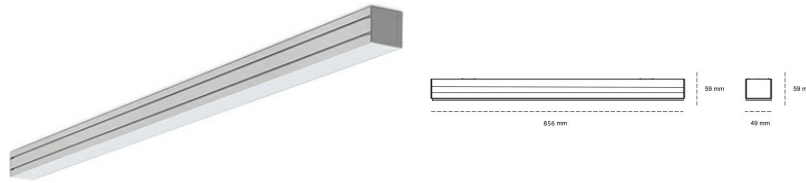

LINEAR LED LINE M 930 21W 856mm OPAL BLACK | ON/OFF |

Kod produktu: M084-K0002-3F930-##-C3O-ZLN6_350-##-###

| | |
|---------------------------------|-------------------|
| LED | SMD |
| Barwa światła | 3000 [K] STANDARD |
| CRI | 90 |
| Strumień led chip | 1860 [lm] |
| Strumień światła z oprawy | 930 [lm] |
| Zasilanie systemu | 21 [W] |
| Wydajność oprawy oświetleniowej | 44 [lm/W] |
| Kąt świecenia | OPAL |
| Sterowanie | ON/OFF |
| MacAdam | 3 SDCM |

Linear LED

Oprawa profilowa ze źródłem światła LED. Dostępność w kolorze białym, czarnym i szarym. Na zamówienie istnieje możliwość lakierowania na dowolny kolor z palety RAL. Profil wykonany z aluminium. Możliwość montażu natynkowego lub na zawieszach. Dostępne przesłony: nano opal, micro pryzma, low UGR.

OPRAWA

| | |
|----------------------------|------------------|
| Waga | 3,9 [kg] |
| Ochronność IP , IK , klasa | IP 20, IK 1, |
| Kolor oprawy | BLACK |
| Rodzaj przesłony | Plastic |
| Napięcie zasilania | 220-240V 50-60Hz |

Uwaga: Wszystkie dane są wartościami typowymi. Tolerancja pomiarów +/-10%. Funkcje systemu mogą ulec zmianie wraz z ulepszeniami produktu ze względu na postęp techniczny.

OPCJE

kolor oprawy do wyboru z palety RAL - na zapytanie, możliwość pomalowania oprawy z uzyskaniem efektu drewna, możliwość sterowania mocą świecenia za pomocą systemu CASAMBI / DALI możliwość zastosowania modułów Tunable White