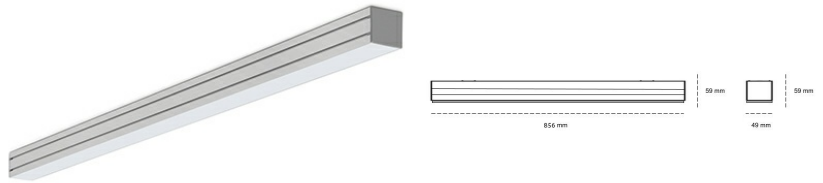

LINEAR LED LINE M 930 29W 856mm MICROPRYZMA BLACK | ON/OFF |

LED	SMD
Barwa światła	3000 [K] STANDARD
CRI	90
Strumień led chip	3870 [lm]
Strumień światła z oprawy	2322 [lm]
Zasilanie systemu	29 [W]
Wydajność oprawy oświetleniowej	80 [lm/W]
Kąt świecenia	MICROPRYZMA
Sterowanie	ON/OFF
MacAdam	3 SDCM

Linear LED

Oprawa profilowa ze źródłem światła LED. Dostępność w kolorze białym, czarnym i szarym. Na zamówienie istnieje możliwość lakierowania na dowolny kolor z palety RAL. Profil wykonany z aluminium. Możliwość montażu natynkowego lub na zawieszach. Dostępne przesłony: nano opał, micro pryzma, low UGR.

OPRAWA

Waga	3,9 [kg]
Ochronność IP , IK , klasa	IP 20, IK 1,
Kolor oprawy	WHITE
Rodzaj przesłony	Plastic
Napięcie zasilania	220-240V 50-60Hz

Uwaga: Wszystkie dane są wartościami typowymi. Tolerancja pomiarów +/-10%. Funkcje systemu mogą ulec zmianie wraz z ulepszeniami produktu ze względu na postęp techniczny.

OPCJE

kolor oprawy do wyboru z palety RAL - na zapytanie, możliwość pomalowania oprawy z uzyskaniem efektu drewna, możliwość sterowania mocą świecenia za pomocą systemu CASAMBI / DALI możliwość zastosowania modułów Tunable White

Wygenerowano: 17.09.2024