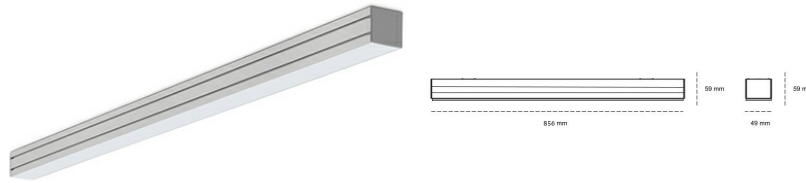

LINEAR LED LINE M 930 21W 856mm MICROPRYZMA BLACK | ON/OFF |

Kod produktu: M084-K0002-3F930-##-C3M-ZLN6_350-##-###

LED	SMD
Barwa światła	3000 [K] STANDARD
CRI	90
Strumień led chip	1860 [lm]
Strumień światła z oprawy	1116 [lm]
Zasilanie systemu	21 [W]
Wydajność oprawy oświetleniowej	53 [lm/W]
Kąt świecenia	MICROPRYZMA
Sterowanie	ON/OFF
MacAdam	3 SDCM

Linear LED

Oprawa profilowa ze źródłem światła LED. Dostępność w kolorze białym, czarnym i szarym. Na zamówienie istnieje możliwość lakierowania na dowolny kolor z palety RAL. Profil wykonany z aluminium. Możliwość montażu natynkowego lub na zawieszach. Dostępne przesłony: nano opal, micro pryzma, low UGR.

OPRAWA

Waga	3,9 [kg]
Ochronność IP , IK , klasa	IP 20, IK 1,
Kolor oprawy	BLACK
Rodzaj przesłony	Plastic
Napięcie zasilania	220-240V 50-60Hz

Uwaga: Wszystkie dane są wartościami typowymi. Tolerancja pomiarów +/-10%. Funkcje systemu mogą ulec zmianie wraz z ulepszeniami produktu ze względu na postęp techniczny.