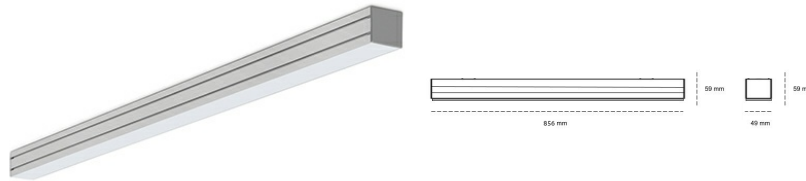

## LINEAR LED LINE M 840 29W 856mm MICROPRYZMA BLACK | ON/OFF |

Kod produktu: M084-K0002-3F840-##-C3M-ZLN6\_500-##-###

LED	SMD
Barwa światła	4000 [K] STANDARD
CRI	80
Strumień led chip	4779 [lm]
Strumień światła z oprawy	2867 [lm]
Zasilanie systemu	29 [W]
Wydajność oprawy oświetleniowej	99 [lm/W]
Kąt świecenia	MICROPRYZMA
Sterowanie	ON/OFF
MacAdam	3 SDCM

### Linear LED

Oprawa profilowa ze źródłem światła LED. Dostępność w kolorze białym, czarnym i szarym. Na zamówienie istnieje możliwość lakierowania na dowolny kolor z palety RAL. Profil wykonany z aluminium. Możliwość montażu natynkowego lub na zawieszach. Dostępne przesłony: nano opal, micro pryzma, low UGR.

### OPRAWA

Waga	3,9 [kg]
Ochronność IP , IK , klasa	IP 20, IK 1,
Kolor oprawy	BLACK
Rodzaj przesłony	Plastic
Napięcie zasilania	220-240V 50-60Hz

Uwaga: Wszystkie dane są wartościami typowymi. Tolerancja pomiarów +/-10%. Funkcje systemu mogą ulec zmianie wraz z ulepszeniami produktu ze względu na postęp techniczny.