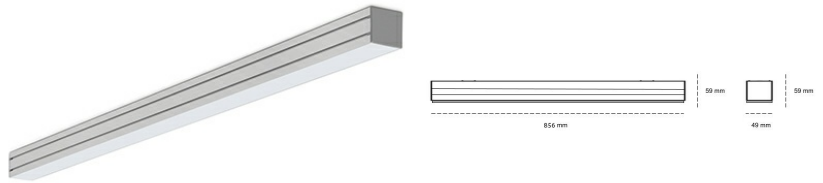

LINEAR LED LINE M 830 21W 856mm OPAL BLACK | ON/OFF |

LED	SMD
Barwa światła	3000 [K] STANDARD
CRI	80
Strumień led chip	2184 [lm]
Strumień światła z oprawy	1092 [lm]
Zasilanie systemu	21 [W]
Wydajność oprawy oświetleniowej	52 [lm/W]
Kąt świecenia	OPAL
Sterowanie	ON/OFF
MacAdam	3 SDCM

Linear LED

Oprawa profilowa ze źródłem światła LED. Dostępność w kolorze białym, czarnym i szarym. Na zamówienie istnieje możliwość lakierowania na dowolny kolor z palety RAL. Profil wykonany z aluminium. Możliwość montażu natynkowego lub na zawieszach. Dostępne przesłony: nano opal, micro pryzma, low UGR.

OPRAWA

Waga	3,9 [kg]
Ochronność IP , IK , klasa	IP 20, IK 1,
Kolor oprawy	WHITE
Rodzaj przesłony	Plastic
Napięcie zasilania	220-240V 50-60Hz

Uwaga: Wszystkie dane są wartościami typowymi. Tolerancja pomiarów +/-10%. Funkcje systemu mogą ulec zmianie wraz z ulepszeniami produktu ze względu na postęp techniczny.

OPCJE

kolor oprawy do wyboru z palety RAL - na zapytanie, możliwość pomalowania oprawy z uzyskaniem efektu drewna, możliwość sterowania mocą świecenia za pomocą systemu CASAMBI / DALI możliwość zastosowania modułów Tunable White

Wygenerowano: 17.09.2024