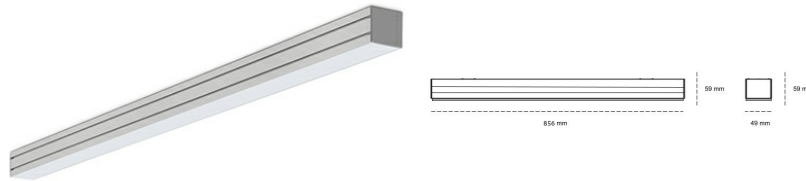

LINEAR LED LINE M 830 29W 856mm MICROPRYZMA BLACK | ON/OFF |

Kod produktu: M084-K0002-3F830-##-C3M-ZLN6_500-##-###

LED	SMD
Barwa światła	3000 [K] STANDARD
CRI	80
Strumień led chip	4581 [lm]
Strumień światła z oprawy	2702 [lm]
Zasilanie systemu	29 [W]
Wydajność oprawy oświetleniowej	93 [lm/W]
Kąt świecenia	MICROPRYZMA
Sterowanie	ON/OFF
MacAdam	3 SDCM

Linear LED

Oprawa profilowa ze źródłem światła LED. Dostępność w kolorze białym, czarnym i szarym. Na zamówienie istnieje możliwość lakierowania na dowolny kolor z palety RAL. Profil wykonany z aluminium. Możliwość montażu natynkowego lub na zawieszach. Dostępne przesłony: nano opal, micro pryzma, low UGR.

OPRAWA

Waga	3,9 [kg]
Ochronność IP , IK , klasa	IP 20, IK 1,
Kolor oprawy	BLACK
Rodzaj przesłony	Plastic
Napięcie zasilania	220-240V 50-60Hz

Uwaga: Wszystkie dane są wartościami typowymi. Tolerancja pomiarów +/-10%. Funkcje systemu mogą ulec zmianie wraz z ulepszeniami produktu ze względu na postęp techniczny.