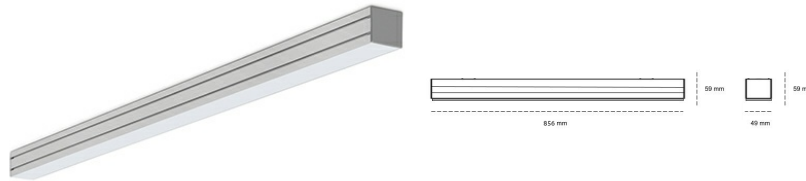

LINEAR LED LINE M 830 21W 856mm LOW UGR BLACK | ON/OFF |

LED	SMD
Barwa światła	3000 [K] STANDARD
CRI	80
Strumień led chip	2184 [lm]
Strumień światła z oprawy	1004 [lm]
Zasilanie systemu	21 [W]
Wydajność oprawy oświetleniowej	48 [lm/W]
Kąt świecenia	LOW UGR
Sterowanie	ON/OFF
MacAdam	3 SDCM

Linear LED

Oprawa profilowa ze źródłem światła LED. Dostępność w kolorze białym, czarnym i szarym. Na zamówienie istnieje możliwość lakierowania na dowolny kolor z palety RAL. Profil wykonany z aluminium. Możliwość montażu natynkowego lub na zawieszach. Dostępne przesłony: nano opal, micro pryzma, low UGR.

OPRAWA

Waga	3,9 [kg]
Ochronność IP , IK , klasa	IP 20, IK 1,
Kolor oprawy	BLACK
Rodzaj przesłony	Plastic
Napięcie zasilania	220-240V 50-60Hz

Uwaga: Wszystkie dane są wartościami typowymi. Tolerancja pomiarów +/-10%. Funkcje systemu mogą ulec zmianie wraz z ulepszeniami produktu ze względu na postęp techniczny.

OPCJE

kolor oprawy do wyboru z palety RAL - na zapytanie, możliwość pomalowania oprawy z uzyskaniem efektu drewna, możliwość sterowania mocą świecenia za pomocą systemu CASAMBI / DALI możliwość zastosowania modułów Tunable White

Wygenerowano: 16.07.2024

+48 32 388 80 00

www.corra.pl
cora@cora.pl

Ulica: Ignatka Hakuby 18
41-914 Bytom, Polska