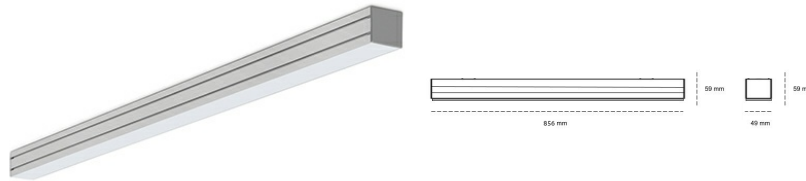

LINEAR LED LINE M 930 29W 856mm OPAL GREY | ON/OFF |

Kod produktu: M084-K0001-3F930-##-C3O-ZLN6_500-##-###

| | |
|---------------------------------|-------------------|
| LED | SMD |
| Barwa światła | 3000 [K] STANDARD |
| CRI | 90 |
| Strumień led chip | 3870 [lm] |
| Strumień światła z oprawy | 1935 [lm] |
| Zasilanie systemu | 29 [W] |
| Wydajność oprawy oświetleniowej | 67 [lm/W] |
| Kąt świecenia | OPAL |
| Sterowanie | ON/OFF |
| MacAdam | 3 SDCM |

Linear LED

Oprawa profilowa ze źródłem światła LED. Dostępność w kolorze białym, czarnym i szarym. Na zamówienie istnieje możliwość lakierowania na dowolny kolor z palety RAL. Profil wykonany z aluminium. Możliwość montażu natynkowego lub na zawieszach. Dostępne przesłony: nano opal, micro pryzma, low UGR.

OPRAWA

| | |
|----------------------------|------------------|
| Waga | 3,9 [kg] |
| Ochronność IP , IK , klasa | IP 20, IK 1, |
| Kolor oprawy | GREY |
| Rodzaj przesłony | Plastic |
| Napięcie zasilania | 220-240V 50-60Hz |