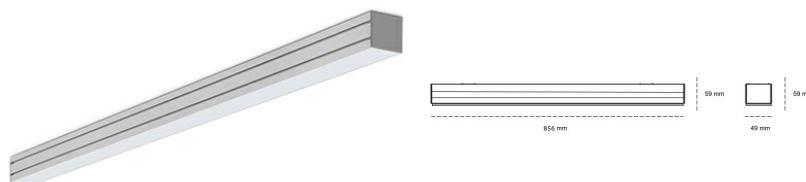

## LINEAR LED LINE M 930 21W 856mm OPAL GREY | ON/OFF |

Kod produktu: M084-K0001-3F930-##-C3O-ZLN6\_350-##-###

LED	SMD
Barwa światła	3000 [K] STANDARD
CRI	90
Strumień led chip	1860 [lm]
Strumień światła z oprawy	930 [lm]
Zasilanie systemu	21 [W]
Wydajność oprawy oświetleniowej	44 [lm/W]
Kąt świecenia	OPAL
Sterowanie	ON/OFF
MacAdam	3 SDCM

### Linear LED

Oprawa profilowa ze źródłem światła LED. Dostępność w kolorze białym, czarnym i szarym. Na zamówienie istnieje możliwość lakierowania na dowolny kolor z palety RAL. Profil wykonany z aluminium. Możliwość montażu natynkowego lub na zawieszach. Dostępne przesłony: nano opal, micro pryzma, low UGR.

### OPRAWA

Waga	3,9 [kg]
Ochronność IP , IK , klasa	IP 20, IK 1,
Kolor oprawy	GREY
Rodzaj przesłony	Plastic
Napięcie zasilania	220-240V 50-60Hz

Uwaga: Wszystkie dane są wartościami typowymi. Tolerancja pomiarów +/-10%. Funkcje systemu mogą ulec zmianie wraz z ulepszeniami produktu ze względu na postęp techniczny.