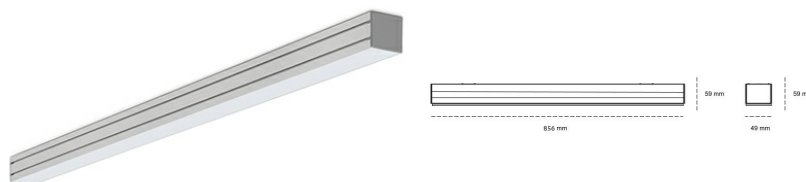

LINEAR LED LINE M 930 21W 856mm LOW UGR GREY | ON/OFF |

LED	SMD
Barwa światła	3000 [K] STANDARD
CRI	90
Strumień led chip	1860 [lm]
Strumień światła z oprawy	855 [lm]
Zasilanie systemu	21 [W]
Wydajność oprawy oświetleniowej	41 [lm/W]
Kąt świecenia	LOW UGR
Sterowanie	ON/OFF
MacAdam	3 SDCM

Linear LED

Oprawa profilowa ze źródłem światła LED. Dostępność w kolorze białym, czarnym i szarym. Na zamówienie istnieje możliwość lakierowania na dowolny kolor z palety RAL. Profil wykonany z aluminium. Możliwość montażu natynkowego lub na zawieszach. Dostępne przesłony: nano opal, micro pryzma, low UGR.

OPRAWA

Waga	3,9 [kg]
Ochronność IP , IK , klasa	IP 20, IK 1,
Kolor oprawy	GREY
Rodzaj przesłony	Plastic
Napięcie zasilania	220-240V 50-60Hz

Uwaga: Wszystkie dane są wartościami typowymi. Tolerancja pomiarów +/-10%. Funkcje systemu mogą ulec zmianie wraz z ulepszeniami produktu ze względu na postęp techniczny.

OPCJE

kolor oprawy do wyboru z palety RAL - na zapytanie, możliwość pomalowania oprawy z uzyskaniem efektu drewna, możliwość sterowania mocą świecenia za pomocą systemu CASAMBI / DALI możliwość zastosowania modułów Tunable White

Wygenerowano: 16.07.2024

+48 32 388 80 00

www.corra.pl
cora@cora.pl

Ulica: Ignatza Hakuby 18
41-914 Bytom, Polska