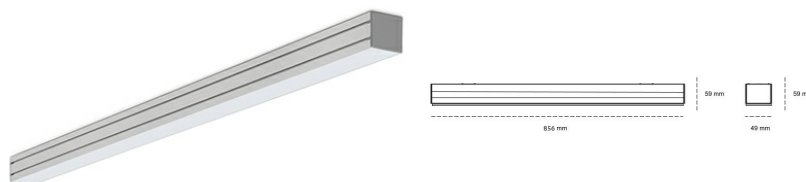

LINEAR LED LINE M 930 21W 856mm NANO OPAL GREY | ON/OFF |

LED	SMD
Barwa światła	3000 [K] STANDARD
CRI	90
Strumień led chip	1860 [lm]
Strumień światła z oprawy	1116 [lm]
Zasilanie systemu	21 [W]
Wydajność oprawy oświetleniowej	53 [lm/W]
Kąt świecenia	NANO OPAL
Sterowanie	ON/OFF
MacAdam	3 SDCM

Linear LED

Oprawa profilowa ze źródłem światła LED. Dostępność w kolorze białym, czarnym i szarym. Na zamówienie istnieje możliwość lakierowania na dowolny kolor z palety RAL. Profil wykonany z aluminium. Możliwość montażu natynkowego lub na zawieszach. Dostępne przesłony: nano opal, micro pryzma, low UGR.

OPRAWA

Waga	3,9 [kg]
Ochronność IP , IK , klasa	IP 20, IK 1,
Kolor oprawy	GREY
Rodzaj przesłony	Plastic
Napięcie zasilania	220-240V 50-60Hz

Uwaga: Wszystkie dane są wartościami typowymi. Tolerancja pomiarów +/-10%. Funkcje systemu mogą ulec zmianie wraz z ulepszeniami produktu ze względu na postęp techniczny.

OPCJE

kolor oprawy do wyboru z palety RAL - na zapytanie, możliwość pomalowania oprawy z uzyskaniem efektu drewna, możliwość sterowania mocą świecenia za pomocą systemu CASAMBI / DALI możliwość zastosowania modułów Tunable White

Wygenerowano: 16.07.2024

+48 32 388 80 00

www.cora.pl
cora@cora.pl

Ulica: Ignatka Hakuby 18
41-914 Bytom, Polska