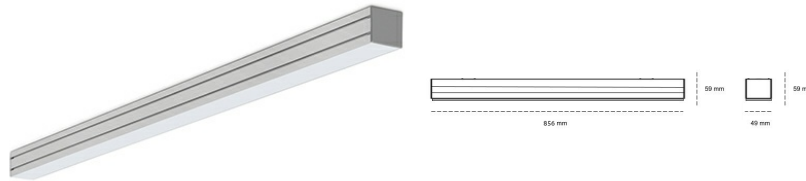

## LINEAR LED LINE M 840 29W 856mm MICROPRYZMA GREY | ON/OFF |

Kod produktu: M084-K0001-3F840-##-C3M-ZLN6\_500-##-###

LED	SMD
Barwa światła	4000 [K] STANDARD
CRI	80
Strumień led chip	4779 [lm]
Strumień światła z oprawy	2867 [lm]
Zasilanie systemu	29 [W]
Wydajność oprawy oświetleniowej	99 [lm/W]
Kąt świecenia	MICROPRYZMA
Sterowanie	ON/OFF
MacAdam	3 SDCM

### Linear LED

Oprawa profilowa ze źródłem światła LED. Dostępność w kolorze białym, czarnym i szarym. Na zamówienie istnieje możliwość lakierowania na dowolny kolor z palety RAL. Profil wykonany z aluminium. Możliwość montażu natynkowego lub na zawieszach. Dostępne przesłony: nano opal, micro pryzma, low UGR.

### OPRAWA

Waga	3,9 [kg]
Ochronność IP , IK , klasa	IP 20, IK 1,
Kolor oprawy	GREY
Rodzaj przesłony	Plastic
Napięcie zasilania	220-240V 50-60Hz

Uwaga: Wszystkie dane są wartościami typowymi. Tolerancja pomiarów +/-10%. Funkcje systemu mogą ulec zmianie wraz z ulepszeniami produktu ze względu na postęp techniczny.