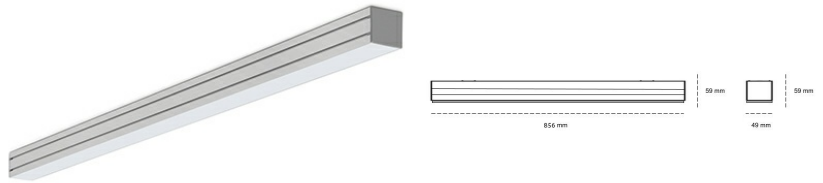

LINEAR LED LINE M 840 21W 856mm LOW UGR GREY | ON/OFF |

LED	SMD
Barwa światła	4000 [K] STANDARD
CRI	80
Strumień led chip	2280 [lm]
Strumień światła z oprawy	1048 [lm]
Zasilanie systemu	21 [W]
Wydajność oprawy oświetleniowej	50 [lm/W]
Kąt świecenia	LOW UGR
Sterowanie	ON/OFF
MacAdam	3 SDCM

Linear LED

Oprawa profilowa ze źródłem światła LED. Dostępność w kolorze białym, czarnym i szarym. Na zamówienie istnieje możliwość lakierowania na dowolny kolor z palety RAL. Profil wykonany z aluminium. Możliwość montażu natynkowego lub na zawieszniach. Dostępne przesłony: nano opał, micro pryzma, low UGR.

OPRAWA

Waga	3,9 [kg]
Ochronność IP , IK , klasa	IP 20, IK 1,
Kolor oprawy	BLACK
Rodzaj przesłony	Plastic
Napięcie zasilania	220-240V 50-60Hz

Uwaga: Wszystkie dane są wartościami typowymi. Tolerancja pomiarów +/-10%. Funkcje systemu mogą ulec zmianie wraz z ulepszeniami produktu ze względu na postęp techniczny.

OPCJE

kolor oprawy do wyboru z palety RAL - na zapytanie, możliwość pomalowania oprawy z uzyskaniem efektu drewna, możliwość sterowania mocą świecenia za pomocą systemu CASAMBI / DALI możliwość zastosowania modułów Tunable White

Wygenerowano: 17.09.2024