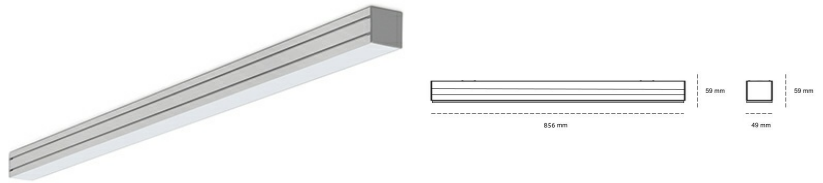

LINEAR LED LINE M 840 21W 856mm NANO OPAL GREY | ON/OFF |

LED	SMD
Barwa światła	4000 [K] STANDARD
CRI	80
Strumień led chip	2280 [lm]
Strumień światła z oprawy	1345 [lm]
Zasilanie systemu	21 [W]
Wydajność oprawy oświetleniowej	64 [lm/W]
Kąt świecenia	NANO OPAL
Sterowanie	ON/OFF
MacAdam	3 SDCM

Linear LED

Oprawa profilowa ze źródłem światła LED. Dostępność w kolorze białym, czarnym i szarym. Na zamówienie istnieje możliwość lakierowania na dowolny kolor z palety RAL. Profil wykonany z aluminium. Możliwość montażu natynkowego lub na zawieszach. Dostępne przesłony: nano opal, micro pryzma, low UGR.

OPRAWA

Waga	3,9 [kg]
Ochronność IP , IK , klasa	IP 20, IK 1,
Kolor oprawy	BLACK
Rodzaj przesłony	Plastic
Napięcie zasilania	220-240V 50-60Hz

Uwaga: Wszystkie dane są wartościami typowymi. Tolerancja pomiarów +/-10%. Funkcje systemu mogą ulec zmianie wraz z ulepszeniami produktu ze względu na postęp techniczny.

OPCJE

kolor oprawy do wyboru z palety RAL - na zapytanie, możliwość pomalowania oprawy z uzyskaniem efektu drewna, możliwość sterowania mocą świecenia za pomocą systemu CASAMBI / DALI możliwość zastosowania modułów Tunable White

Wygenerowano: 17.09.2024