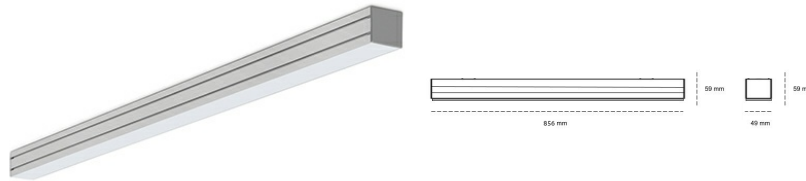

LINEAR LED LINE M 830 29W 856mm MICROPRYZMA GREY | ON/OFF |

Kod produktu: M084-K0001-3F830-##-C3M-ZLN6_500-##-###

LED	SMD
Barwa światła	3000 [K] STANDARD
CRI	80
Strumień led chip	4581 [lm]
Strumień światła z oprawy	2702 [lm]
Zasilanie systemu	29 [W]
Wydajność oprawy oświetleniowej	93 [lm/W]
Kąt świecenia	MICROPRYZMA
Sterowanie	ON/OFF
MacAdam	3 SDCM

Linear LED

Oprawa profilowa ze źródłem światła LED. Dostępność w kolorze białym, czarnym i szarym. Na zamówienie istnieje możliwość lakierowania na dowolny kolor z palety RAL. Profil wykonany z aluminium. Możliwość montażu natynkowego lub na zawieszach. Dostępne przesłony: nano opal, micro pryzma, low UGR.

OPRAWA

Waga	3,9 [kg]
Ochronność IP , IK , klasa	IP 20, IK 1,
Kolor oprawy	GREY
Rodzaj przesłony	Plastic
Napięcie zasilania	220-240V 50-60Hz

Uwaga: Wszystkie dane są wartościami typowymi. Tolerancja pomiarów +/-10%. Funkcje systemu mogą ulec zmianie wraz z ulepszeniami produktu ze względu na postęp techniczny.